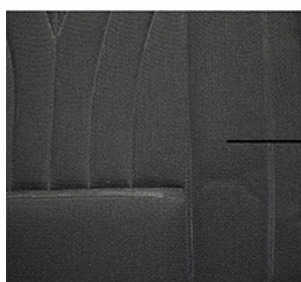

Opis produktu

Mata profilowana, pokrowiec na fotel (1 sztuka) kolor czarny

Mata wykonana została z **tkanin tapicerskich** o podwyższonej odporności na ścieranie.

Naturalne materiały oraz odpowiednia konstrukcja zapewniają przepływ powietrza. **Ergonomiczny kształt** gwarantuje wygodę zwłaszcza w dłuższych podróżach.

Łatwy i **szybki montaż**.

Matę można bez ściągania łatwo wyprać bezpośrednio na fotelu zwykłą pianką do prania tapicerek.

Skutecznie zabezpiecza fotel przed zniszczeniem i zabrudzeniami.

W produkcji użyto tylko oryginalne tkaniny. Materiały naturalne, nie elektryzują się, nie farbują, nie powodują reakcji alergicznych.

Nie daj się zwieść tańszym imitacjom. **Tak wysokiej jakości zwyczajnie nie da się kupić taniej.**

*otwór na zagłówki gwarantuje
szybki montaż*

*dostęp do tylnych
kieszeni, stolików i.t.p.*

*grube tapicerskie gąbki
zapewniają komfort
jazdy*

*pasuje na fotele z
airbagami*

modny design

*mata zabezpieczająca całe siedzenie
również dół siedziska*